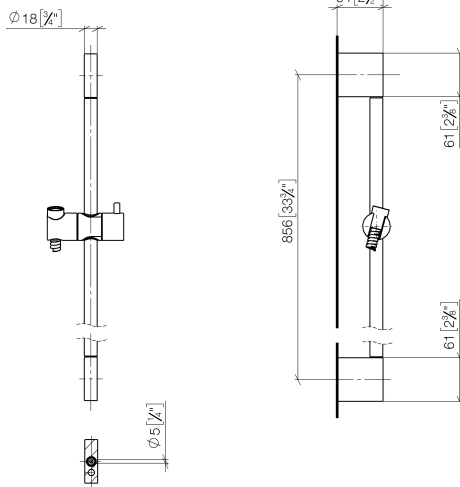

ST 050 203 2979

mm [inches]

Certificats

WRAS_2009048. ACS_20 ACC LY 738. IAPMO_4976 (1).