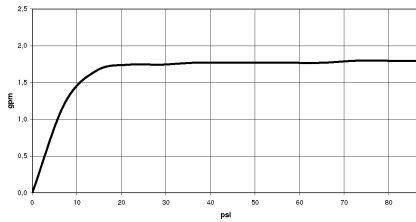

Diagramme de débit

Certificats

LGA_29984.

Liste des pièces de rechange

N°	Article Numéro	Désignation	Fréquence de montage	Délai de livraison
1	09 23 01 039 90	tamis	1	2