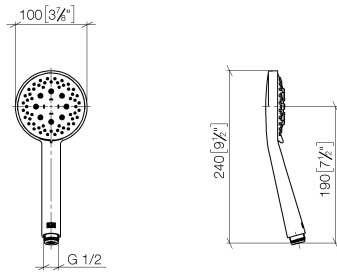

- barre de douche avec curseur
- diamètre de tube 18 mm
- entraxe 853 mm
- flexible de douche métallique 1750 mm avec protection anti-torsion intégrée
- raccord de flexible de douche 3/8"

Cet article ne comprend pas de douchette à main !

Avec sécurité anti-retour.

S'adapte aux gammes suivantes : IMO, LULU, MADISON, MEM, TARA, CL.1, LISSÉ, VAIA, META, CYO

	Chrome	28 018 979-00 0010
	Chrome	28 018 979-00
	Platine brossé	28 018 979-06
	Platine brossé	28 018 979-06 0010
	Platine	28 018 979-08
	Platine	28 018 979-08 0010
	Dark Brass matt	28 018 979-16 0010
	Dark Bronze matt	28 018 979-17 0010
	Dark Chrome	28 018 979-19
	Dark Chrome	28 018 979-19 0010
	Or clair	28 018 979-26 0010
	Or clair	28 018 979-26
	Or clair brossé	28 018 979-27 0010
	Or clair brossé	28 018 979-27
	Laiton brossé (Or 23cts)	28 018 979-28
	Laiton brossé (Or 23cts)	28 018 979-28 0010
	Noir mat	28 018 979-33
	Noir mat	28 018 979-33 0010
	Bronze brossé	28 018 979-42 0010
	Bronze brossé	28 018 979-42
	Champagne brossé (Or 22cts)	28 018 979-46
	Champagne brossé (Or 22cts)	28 018 979-46 0010
	Champagne (Or 22cts)	28 018 979-47
	Champagne (Or 22cts)	28 018 979-47 0010
	Chrome brossé	28 018 979-93
	Chrome brossé	28 018 979-93 0010
	Dark Platinum brossé	28 018 979-99
	Dark Platinum brossé	28 018 979-99 0010

Garniture de douche - Chrome

IMO

ST 050 203 2979

Garniture de douche - Chrome

IMO

ST 050 203 2979

ST 050 203 2979

mm [inches]