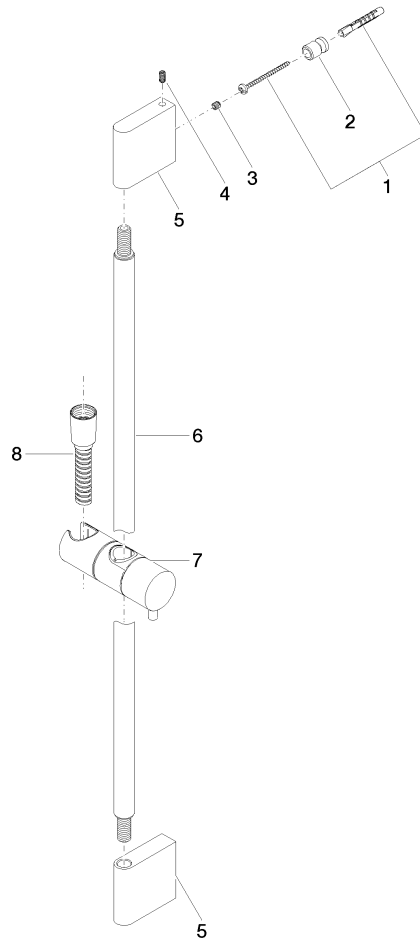

- barre de douche avec curseur
- diamètre de tube 18 mm
- entraxe 853 mm
- flexible de douche métallique 1750 mm avec protection anti-torsion intégrée
- raccord de flexible de douche 3/8"

Cet article ne comprend pas de douchette à main !

Accessoires requis

	Douchette à main - Chrome ●Débit max. 15 l/min (à 3 bar)	28 018 979-00
---	--	---------------

ST 050 203 2979

mm [inches]

Certificats

WRAS_2009048. ACS_20 ACC LY 738. IAPMO_4976 (1).

ST 050 203 2979

Liste des pièces de rechange

N°	Article Numéro	Désignation	Fréquence de montage	Délai de livraison
1	05 17 20 726 02 90	set de fixation	2	2
2	08 17 20 726 90	patte de fixation	2	2
3	09 31 11 049 90	tige	2	2
4	04 31 11 113 00 90	tige	2	2
5	08 17 97 054-00	patte de fixation	2	10
6	90 28 22 597 00-00	patte de fixation	1	10
7	12 580 970-00	Coulisse - Chrome	1	10
8	28 322 970-00	Flexible métallique de douche 1/2" x 3/8" x 1750 mm - Chrome	1	2